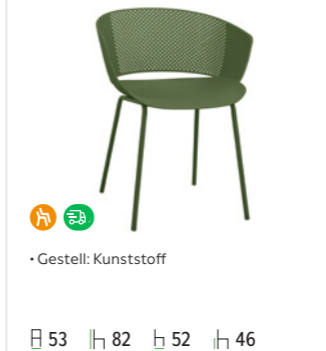

▫ 55 ▮ 78 ▫ 53 ▬ 46 ▭ 65

FOMA-F832 Orange
nur € 49,90

- Gestell: Metall
- Sitzschale Kunststoff

▫ 58 ▮ 80 ▫ 55 ▬ 46 ▭ 72

FOMA-F832 Green
nur € 49,90

- Gestell: Kunststoff

▫ 53 ▮ 82 ▫ 52 ▬ 46

NEU