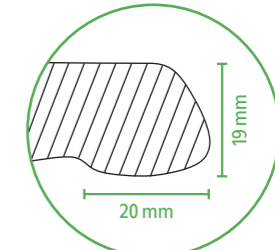

120 x 80 cm	€ 99,90
-------------	---------

Smartline

AB LAGER LIEFERBAR

Smartline Atacama-Cherry

Umweltfreundlich

Topalit Tischplatten sind Naturprodukte und können mit dem Hausmüll entsorgt werden.

Seitenansicht