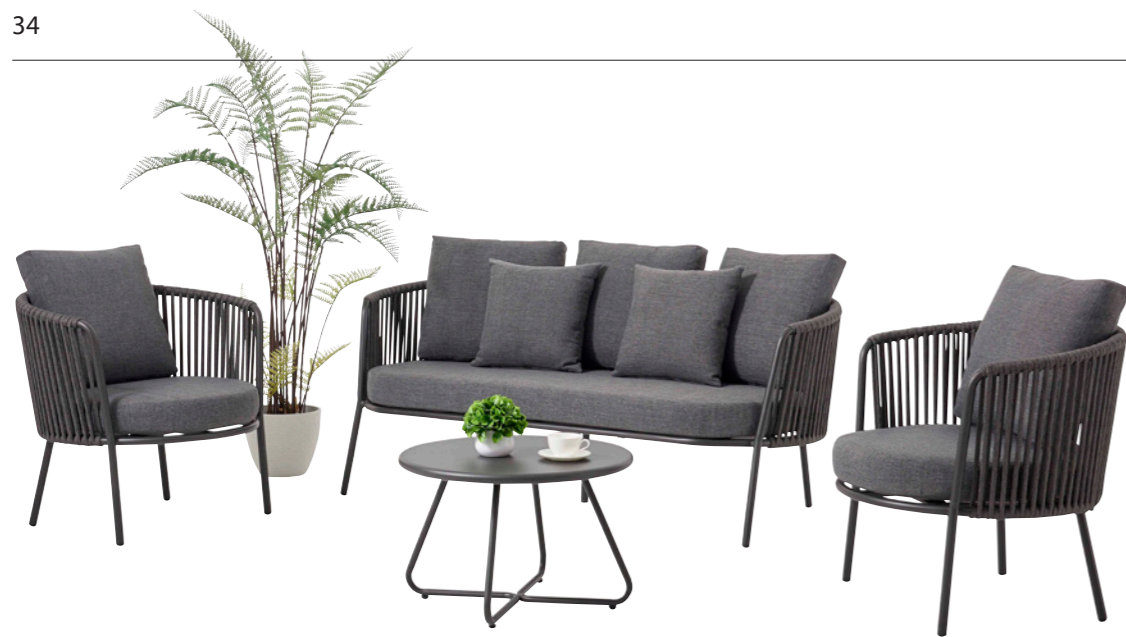

SET* PREIS
€ 999,90

Kosma Sessel Dark Grey
nur € 279,90
B 75 | H 72 | b 75

Kosma Tisch Dark Grey
nur € 119,90
I 40 | T 60

Kosma 2-Sitzer Dark Grey
nur € 449,90
B 165 | H 75 | b 75

* Ein Set besteht jeweils aus: Zwei Sesseln, einem 2-Sitzer und einem Tisch. Die Dekoration ist nicht mit inbegriffen.