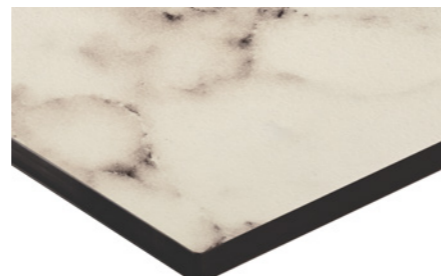

Compactline Tischplatte Marmor Hell

60 x 60 cm	€ 49,90
70 x 70 cm	€ 59,90
80 x 80 cm	€ 79,90
120 x 70 cm	€ 88,90
120 x 80 cm	€ 109,90
Ø70 cm	€ 85,90