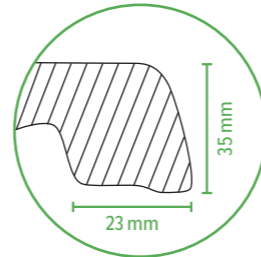

Werzalit

**AB LAGER
LIEFERBAR**

Werzalit Sienna

Werzalit Findus

70 x 70 cm € 119,90

Werzalit Sienna

70 x 70 cm € 119,90
 Ø 70 cm € 99,90
 Ø 60 cm € 75,90

Werzalit Marmor Almeria

70 x 70 cm € 119,90
 80 x 80 cm € 139,90
 120 x 80 cm € 199,90
 Ø 70 cm € 94,90

Werzalit City

60 x 60 cm € 84,90
 80 x 80 cm € 139,90
 120 x 80 cm € 199,90

werzalit®
 beständig seit 1923.

Umweltfreundlich

Werzalit Tischplatten sind Naturprodukte und können mit dem Hausmüll entsorgt werden.

Seitenansicht

Werzalit Tischplatte individuell

- 60 x 60 cm
- 70 x 70 cm
- 80 x 80 cm
- 110 x 70 cm
- 120 x 80 cm
- Ø 60 cm
- Ø 70 cm
- Ø 80 cm