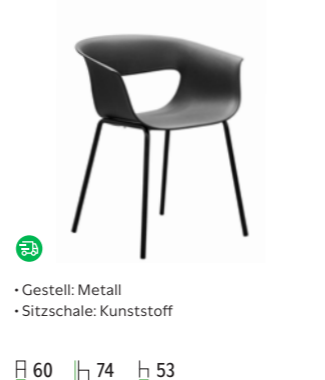

- Gestell: Metall
- Sitzschale Kunststoff
- Stapelbar

▫ 50 ▮ 85 ▫ 53 ▬ 46

FOMA-F853 Orange
nur € 35,90

- Gestell: Metall
- Sitzschale Kunststoff
- Stapelbar

▫ 50 ▮ 85 ▫ 53 ▬ 46

FOMA-1816 Taupe
nur € 26,90

- Gestell: Kunststoff
- Sitzschale Kunststoff
- Stapelbar

▫ 48 ▮ 79 ▫ 53 ▬ 46

FOMA-1816 Light Grey
nur € 26,90

- Gestell: Kunststoff
- Sitzschale Kunststoff
- Stapelbar

▫ 48 ▮ 79 ▫ 53 ▬ 46

FOMA-F835 Black
nur € 46,90

- Gestell: Metall
- Sitzschale: Kunststoff

▫ 60 ▮ 74 ▫ 53

FOMA-F858 Taupe
nur € 39,90

- Gestell: Metall
- Sitzschale Kunststoff

▫ 65 ▮ 78 ▫ 58 ▬ 46

FOMA-1798 Khaki
nur € 49,90

- Gestell: Kunststoff

▫ 55 ▮ 78 ▫ 53 ▬ 46 ▭ 65

FOMA-1798 Taupe
nur € 49,90

- Gestell: Kunststoff