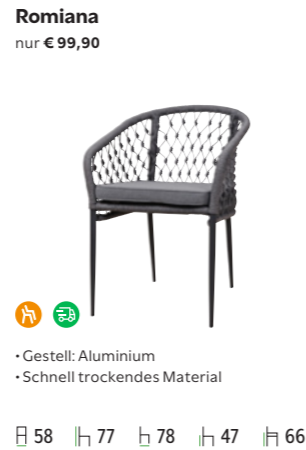

Españo
nur € 95,90
☐ 57 | 80 | 60 | 42,5 | 66

Exora Dark Grey
nur € 76,90

Romero
nur € 79,90

Romiana
nur € 99,90

- Gestell: Aluminium
- Schnell trocknendes Material