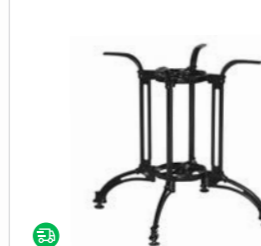

|| 72 | 52x52

Cindy Double Schwarz
nur € 69,90

- Aluminium
- Für Tischplatten bis 120x80 cm

|| 72 | 70x60

TG-S-44
nur € 79,90

- Gussaluminium
- Für Tischplatten bis 90x90 cm bzw. Ø 100 cm

|| 72

TG-S Double
nur € 109,90