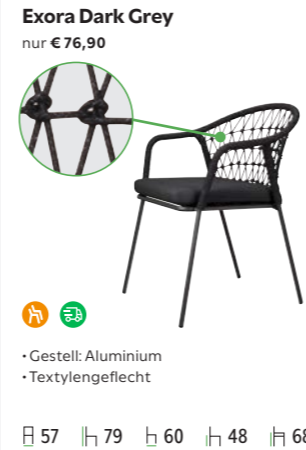

NEU

Españo
nur € 95,90
☐ 57 | 80 | 60 | 42,5 | 66

Romiana
nur € 99,90

- Gestell: Aluminium
- Schnell trocknendes Material

☐ 58 | 77 | 78 | 47 | 66

Exora Dark Grey
nur € 76,90

- Gestell: Aluminium
- Textylengeflecht

☐ 57 | 79 | 60 | 48 | 68

Mona Natur
nur € 79,90

- Gestell: Aluminium
- Gedrehtes Kunststoffgeflecht

☐ 57 | 85 | 63 | 48 | 64

Mona Cream
nur € 79,90

NEU

- Gestell: Aluminium
- Gedrehtes Kunststoffgeflecht

☐ 57 | 85 | 63 | 48 | 64