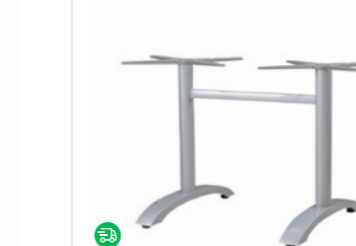

|| 108 | 44x44

Cindy Silber
nur € 49,90

- Aluminium
- Für Tischplatten bis 80x80 cm

|| 72 | 52x52

Cindy Double Silber
nur € 69,90

- Aluminium
- Für Tischplatten bis 120x80 cm

|| 108 | 70x60

TG-S-3
nur € 69,90