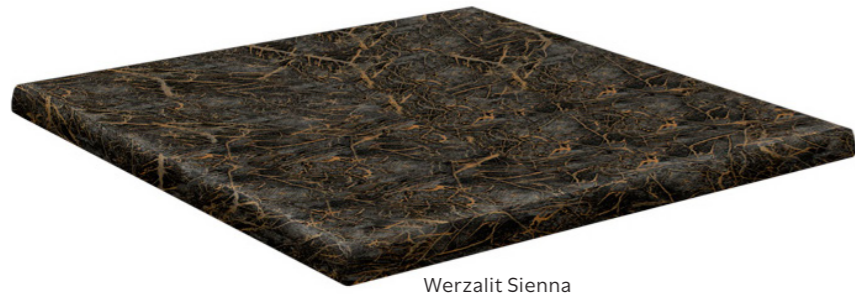

Werzalit

**AB LAGER
LIEFERBAR**

Werzalit Sienna