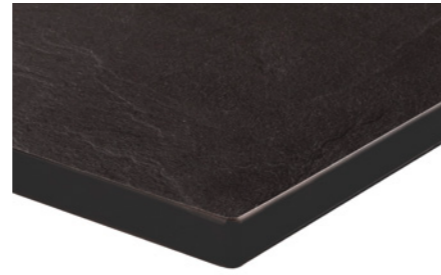

Compactline

ROBUST & PFLEGELEICHT

Compactline Tischplatte Dark Marmor

70 x 70 cm	€ 59,90
80 x 80 cm	€ 79,90
120 x 70 cm	€ 88,90
120 x 80 cm	€ 109,90