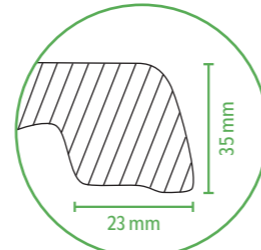

Seitenansicht

TUV AUSTRIA SERVICES GMBH