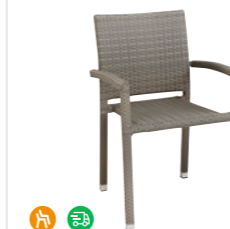

- Gestell: Aluminium
- Kunststoffgeflecht
- Stapelbar

▣ 57 ▨ 83 ▩ 57 ▪ 48 ▫ 65

Panama H48 Dolphin
nur € 67,90