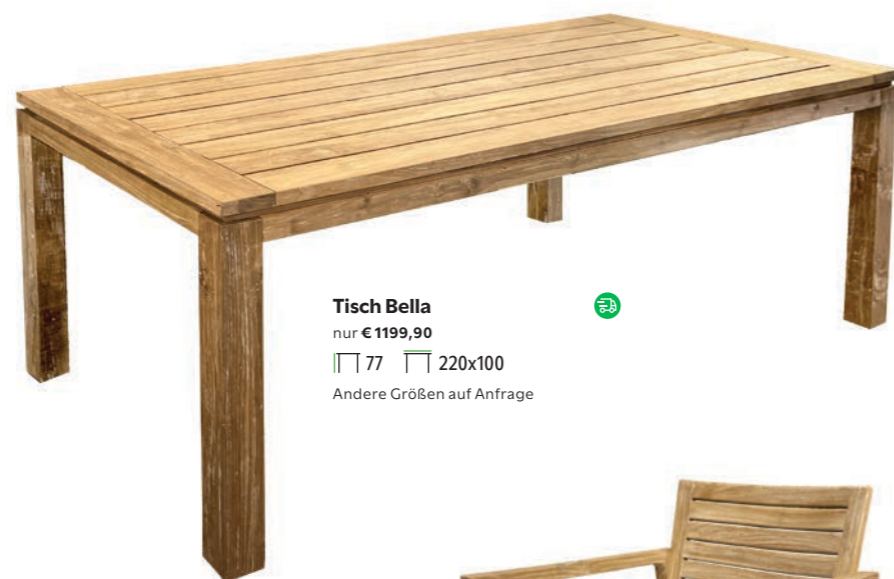

▮ 120 ▮ 46 ▮ 35 ▮ 46

Mehr Infos und
weitere Modelle finden
Sie in unserem Shop.

Otao Teak
nur € 129,90

• Gestell: Aluminium
• Polywood

▮ 75 ▮ 80x80

Otao Grau
nur € 129,90

• Gestell: Aluminium
• Polywood

▮ 75 ▮ 80x80

Otao-140 Teak
nur € 199,90

• Gestell: Aluminium
• Polywood

▮ 75 ▮ 140x80

Otao-140 Grau
nur € 199,90

• Gestell: Aluminium
• Polywood

▮ 75 ▮ 140x80

*schnell lieferbare Artikel sind in der Regel binnen ca. 5 bis 7 Tagen nach Zahlungseingang lieferbar. Alle hier genannten Preise verstehen sich zzgl. 19% MwSt. und ab Lager Sonnefeld. Produktionsbedingt können Maße leicht abweichen. Fehler und Änderungen vorbehalten.

Naturoptik

TEAKHOLZ

-  Gesamtbreite
-  Gesamthöhe
-  Gesamttiefe
-  Sitzhöhe
-  Armlehnenhöhe
-  stapelbar
-  schnell lieferbar
-  Tischhöhe
-  Tischbreite

Tisch Bella
nur € 1199,90
| 77 | 220x100
Andere Größen auf Anfrage