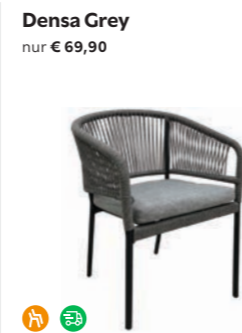

☐ 57 | 79 | 60 | 48 | 68

NEU

- Gestell: Aluminium
- Gedrehtes Kunststoffgeflecht

☐ 57 | 80 | 62 | 47