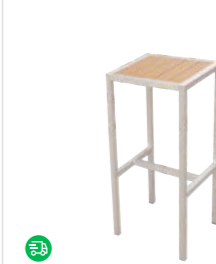

Lexo TISCHGESTELLE

Sinora High 80
nur € 239,90

• Gestell: Aluminium
• Polywood

| 110 | 80x80

Sinora High 120
nur € 299,90

• Gestell: Aluminium
• Polywood

| 110 | 120x80

Sinora-Bar Teak
nur € 89,90