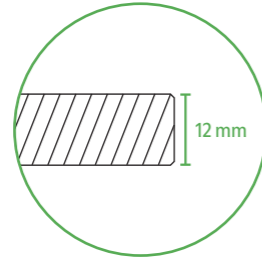

Compactline

ROBUST & PFLEGELEICHT

Compactline Tischplatte Dark Marmor

70 x 70 cm	€ 59,90
80 x 80 cm	€ 79,90
120 x 70 cm	€ 88,90
120 x 80 cm	€ 109,90

Compactline Tischplatte Natural Teak

70 x 70 cm	€ 59,90
80 x 80 cm	€ 79,90
120 x 70 cm	€ 88,90
120 x 80 cm	€ 109,90

Compactline Tischplatte Rustikale Eiche

70 x 70 cm	€ 59,90
80 x 80 cm	€ 79,90
120 x 70 cm	€ 88,90
120 x 80 cm	€ 109,90
140 x 80 cm	€ 115,90

Compactline Tischplatte Marmor Hell

60 x 60 cm	€ 49,90
70 x 70 cm	€ 59,90
80 x 80 cm	€ 79,90
120 x 70 cm	€ 88,90
120 x 80 cm	€ 109,90
Ø70 cm	€ 85,90

Compactline Tischplatte Used Metal

70 x 70 cm	€ 59,90
80 x 80 cm	€ 79,90
120 x 70 cm	€ 88,90
120 x 80 cm	€ 109,90

Compactline Tischplatte Industrial Grey

60 x 60 cm	€ 49,90
70 x 70 cm	€ 59,90
80 x 80 cm	€ 79,90
120 x 70 cm	€ 88,90
120 x 80 cm	€ 109,90
140 x 80 cm	€ 115,90
Ø70 cm	€ 85,90

Compactline Tischplatte Industrial Dark Grey

60 x 60 cm	€ 49,90
70 x 70 cm	€ 59,90
80 x 80 cm	€ 79,90
120 x 70 cm	€ 88,90
120 x 80 cm	€ 109,90
140 x 80 cm	€ 115,90

Compactline Tischplatte Anthrazit

60 x 60 cm	€ 55,90
70 x 70 cm	€ 69,90
80 x 80 cm	€ 89,90
120 x 70 cm	€ 109,90
120 x 80 cm	€ 119,90

Compactline Tischplatte Stone Brown

70 x 70 cm	€ 69,90
80 x 80 cm	€ 89,90
120 x 70 cm	€ 109,90
120 x 80 cm	€ 119,90

Teak

TISCHPLATTEN

Seitenansicht

Teak Tischplatte	
70 x 70 cm	€ 95,90
80 x 80 cm	€ 105,90
110 x 70 cm	€ 129,90
120 x 80 cm	€ 139,90
Ø 70 cm	€ 89,90
Ø 80 cm	€ 99,90

*schnell lieferbare Artikel sind in der Regel binnen ca. 5 bis 7 Tagen nach Zahlungseingang lieferbar. Alle hier genannten Preise verstehen sich zzgl. 19% MwSt. und ab Lager Sonnefeld. Produktionsbedingt können Maße leicht abweichen. Fehler und Änderungen vorbehalten.