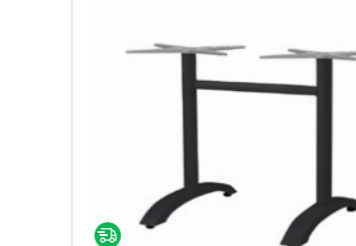

Cindy Double Schwarz
nur € 69,90

- Aluminium
- Für Tischplatten bis 120x80 cm

|| 72 | 70x60