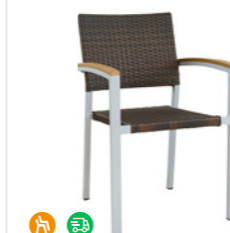

- Gestell: Aluminium
- Kunststoffgeflecht, Polywood Armlehne

▣ 55 ▨ 83 ▩ 53 ▪ 46 ▫ 67

Verbania Burned
nur € 55,90

- Gestell: Aluminium
- Kunststoffgeflecht, Polywood Armlehne

▣ 55 ▨ 83 ▩ 53 ▪ 46 ▫ 67

Verbania
UV-BESTÄNDIGES
GEFLECHT

Benora
KLASSISCHER LOOK