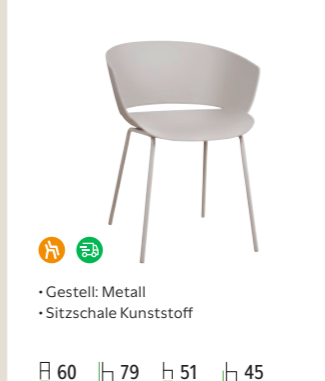

FOMA-F858 Taupe
nur € 39,90

- Gestell: Metall
- Sitzschale Kunststoff

▫ 65 ▮ 78 ▫ 58 ▬ 46

FOMA-1798 Khaki
nur € 49,90

- Gestell: Kunststoff

▫ 55 ▮ 78 ▫ 53 ▬ 46 ▭ 65

FOMA-1798 Taupe
nur € 49,90

- Gestell: Kunststoff

▫ 55 ▮ 78 ▫ 53 ▬ 46 ▭ 65

FOMA-F832 Orange
nur € 49,90

- Gestell: Metall
- Sitzschale Kunststoff

▫ 58 ▮ 80 ▫ 55 ▬ 46 ▭ 72

FOMA-F832 Green
nur € 49,90

- Gestell: Kunststoff

▫ 53 ▮ 82 ▫ 52 ▬ 46

NEU

FOMA-F833 Light Grey
nur € 39,90

- Gestell: Metall
- Sitzschale Kunststoff

▫ 60 ▮ 79 ▫ 51 ▬ 45

FOMA-F833 Taupe
nur € 39,90

- Gestell: Metall
- Sitzschale Kunststoff

▫ 60 ▮ 79 ▫ 51 ▬ 45

FOMA-1692 Taupe
nur € 49,90